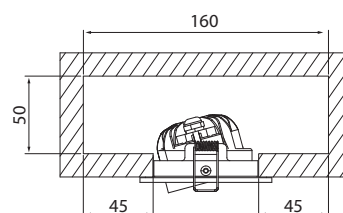

COMPACT OUTDOOR

IP65
IP65

-0

ALASVALO | DOWNLIGHT ARMATUR | DOWNLIGHT

-20 ... 25 °C

Valaisinta ei saa asentaa suoraan eristemateriaaliin. Denna armatur är inte avsedd för att täckas med värmeisolerande material. The luminaire is not suitable for covering with thermally insulated material.