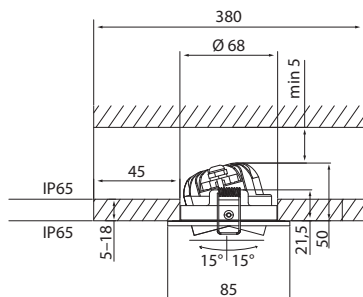

COMPACT OUTDOOR

IP65
IP65

-0

ALASVALO | DOWNLIGHT ARMATUR | DOWNLIGHT

-20 ... 25 °C

Valaisinta ei saa asentaa suoraan eristemateriaaliin. Denna armatur är inte avsedd för att täckas med värmeisolerande material. The luminaire is not suitable for covering with thermally insulated material.

Kytettävä erillisessä rasiassa. Inkoppling via separat dosa. Connection in a separate terminal box.

FI

Tämä tuote sisältää energiatehokkuusluokan E valonlähteen.

Valaisimen saa asentaa vain sähköalan ammattilainen. Käytä ainoastaan syöttöjännitettä ja taajuutta joka on merkitty valaisimeen/liitäntälaitteeseen. Kytke virta pois päältä ennen asennusta tai huoltoa. Tämä asennusohje on säilytettävä ja sen on oltava käytössä asennuksessa ja huollossa. Tämän valaisimen valonlähteen saa vaihtaa ainoastaan valmistaja tai hänen valtuuttamansa henkilö tai vastaava riittävän pätevä henkilö.