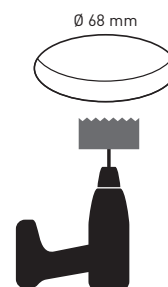

COMPACT OUTDOOR

IP65
IP65

-0

ALASVALO | DOWNLIGHT ARMATUR | DOWNLIGHT

-20 ... 25 °C

Valaisinta ei saa asentaa suoraan eristemateriaaliin. Denna armatur är inte avsedd för att täckas med värmeisolerande material. The luminaire is not suitable for covering with thermally insulated material.

Kytettävä erillisessä rasiassa. Inkoppling via separat dosa. Connection in a separate terminal box.

FI

Tämä tuote sisältää energiatehokkuusluokan E valonlähteen.

Valaisimen saa asentaa vain sähköalan ammattilainen. Käytä ainoastaan syöttöjännitettä ja taajuutta joka on merkitty valaisimeen/liitäntälaitteeseen. Kytke virta pois päältä ennen asennusta tai huoltoa. Tämä asennusohje on säilytettävä ja sen on oltava käytössä asennuksessa ja huollossa. Tämän valaisimen valonlähteen saa vaihtaa ainoastaan valmistaja tai hänen valtuuttamansa henkilö tai vastaava riittävän pätevä henkilö.