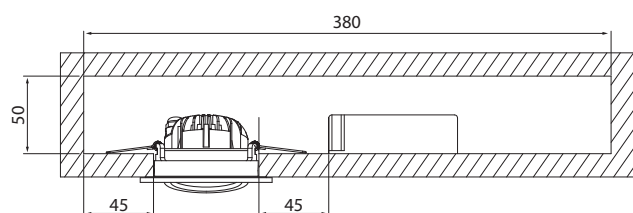

COMPACT OUTDOOR

IP65
IP65

-0

ALASVALO | DOWNLIGHT ARMATUR | DOWNLIGHT

-20 ... 25 °C

Valaisinta ei saa asentaa suoraan eristemateriaaliin. Denna armatur är inte avsedd för att täckas med värmeisolerande material. The luminaire is not suitable for covering with thermally insulated material.

Kytettävä erillisessä rasiassa. Inkoppling via separat dosa. Connection in a separate terminal box.

FI

Tämä tuote sisältää energiatehokkuusluokan E valonlähteen.

Valaisimen saa asentaa vain sähköalan ammattilainen. Käytä ainoastaan syöttöjännitettä ja taajuutta joka on merkitty valaisimeen/liitäntälaitteeseen. Kytke virta pois päältä ennen asennusta tai huoltoa. Tämä asennusohje on säilytettävä ja sen on oltava käytössä asennuksessa ja huollossa. Tämän valaisimen valonlähteen saa vaihtaa ainoastaan valmistaja tai hänen valtuuttamansa henkilö tai vastaava riittävän pätevä henkilö.