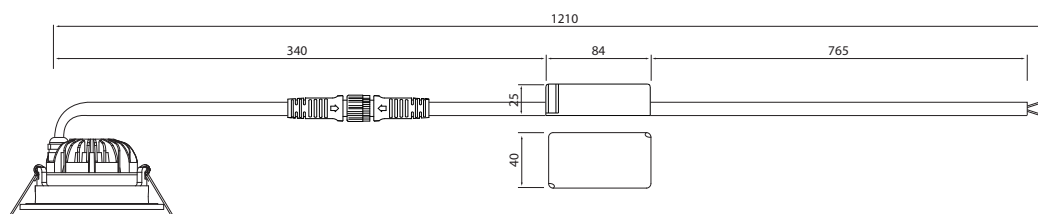

COMPACT OUTDOOR

IP65
IP65

-0

ALASVALO | DOWNLIGHT ARMATUR | DOWNLIGHT

-20 ... 25 °C

Valaisinta ei saa asentaa suoraan eristemateriaaliin. Denna armatur är inte avsedd för att täckas med värmeisolerande material. The luminaire is not suitable for covering with thermally insulated material.

Kytettävä erillisessä rasiassa. Inkoppling via separat dosa. Connection in a separate terminal box.

FI

Tämä tuote sisältää energiatehokkuusluokan E valonlähteen.

Valaisimen saa asentaa vain sähköalan ammattilainen. Käytä ainoastaan syöttöjännitettä ja taajuutta joka on merkitty valaisimeen/liitäntälaitteeseen. Kytke virta pois päältä ennen asennusta tai huoltoa. Tämä asennusohje on säilytettävä ja sen on oltava käytössä asennuksessa ja huollossa. Tämän valaisimen valonlähteen saa vaihtaa ainoastaan valmistaja tai hänen valtuuttamansa henkilö tai vastaava riittävän pätevä henkilö.