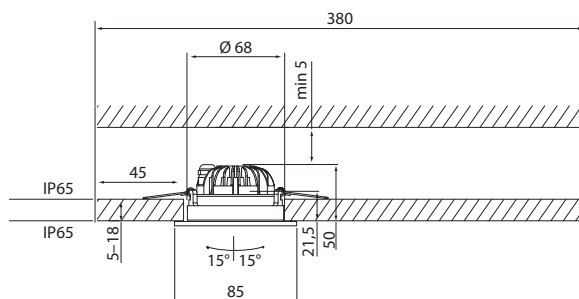

COMPACT OUTDOOR

IP65
IP65

-0

ALASVALO | DOWNLIGHT ARMATUR | DOWNLIGHT

-20 ... 25 °C

Valaisinta ei saa asentaa suoraan eristemateriaaliin. Denna armatur är inte avsedd för att täckas med värmeisolerande material. The luminaire is not suitable for covering with thermally insulated material.

Kytettävä erillisessä rasiassa. Inkoppling via separat dosa. Connection in a separate terminal box.

FI

Tämä tuote sisältää energiatehokkuusluokan E valonlähteen.

Valaisimen saa asentaa vain sähköalan ammattilainen. Käytä ainoastaan syöttöjännitettä ja taajuutta joka on merkitty valaisimeen/liitäntälaitteeseen. Kytke virta pois päältä ennen asennusta tai huoltoa. Tämä asennusohje on säilytettävä ja sen on oltava käytössä asennuksessa ja huollossa. Tämän valaisimen valonlähteen saa vaihtaa ainoastaan valmistaja tai hänen valtuuttamansa henkilö tai vastaava riittävän pätevä henkilö.