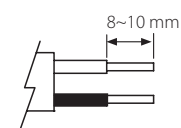

Kytettävä erillisessä rasiassa. Inkoppling via separat dosa. Connection in a separate terminal box.

FI

Tämä tuote sisältää energiatehokkuusluokan E valonlähteen.

Valaisimen saa asentaa vain sähköalan ammattilainen. Käytä ainoastaan syöttöjännitettä ja taajuutta joka on merkitty valaisimeen/liitäntälaitteeseen. Kytke virta pois päältä ennen asennusta tai huoltoa. Tämä asennusohje on säilytettävä ja sen on oltava käytössä asennuksessa ja huollossa. Tämän valaisimen valonlähteen saa vaihtaa ainoastaan valmistaja tai hänen valtuuttamansa henkilö tai vastaava riittävän pätevä henkilö.