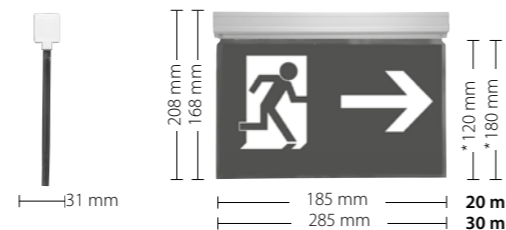

Ex: Mått för väggmontage

Infällningsmått för infällningsramar:

20 meter: L x B x D: 190 x 37 x 75 mm
30 meter: L x B x D: 290 x 37 x 75 mm

*Bygghöjd infälld

MINILUX autotest har följande funktioner:

Funktionstest, kontroll av armaturens normala funktioner, utförs en gång i veckan. Kapacitetstest av batteriet utförs en gång i halvåret. Vid funktionstesten kontrolleras diodernas totala ström. Vid fel kopplas armaturen över till normal-drift och lysdioden blinkar grönt.