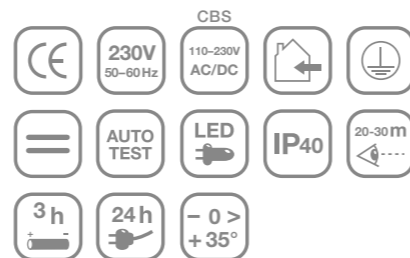

NIMH 4.8V 0.6Ah 73 484 70

Piktogram

E-nummer	Benämning
73 410 68	Piktogramskylt H/V läsavstånd 20 m
73 410 69	Piktogramskylt N/N läsavstånd 20 m
73 410 71	Piktogramskylt Rullstol H/V läsavstånd 20 m
73 410 72	Piktogramskylt Rullstol N/N läsavstånd 20 m
73 410 73	Piktogramskylt H/V läsavstånd 30 m
73 410 74	Piktogramskylt N/N läsavstånd 30 m
73 410 75	Piktogramskylt Rullstol H/V läsavstånd 30 m
73 410 76	Piktogramskylt Rullstol N/N läsavstånd 30 m

Ex: Mått för väggmontage

Infällningsmått för infällningsramar:

20 meter: L x B x D: 190 x 37 x 75 mm
30 meter: L x B x D: 290 x 37 x 75 mm

*Bygghöjd infälld

MINILUX autotest har följande funktioner:

Funktionstest, kontroll av armaturens normala funktioner, utförs en gång i veckan. Kapacitetstest av batteriet utförs en gång i halvåret. Vid funktionstesten kontrolleras diodernas totala ström. Vid fel kopplas armaturen över till normal-drift och lysdioden blinkar grönt.