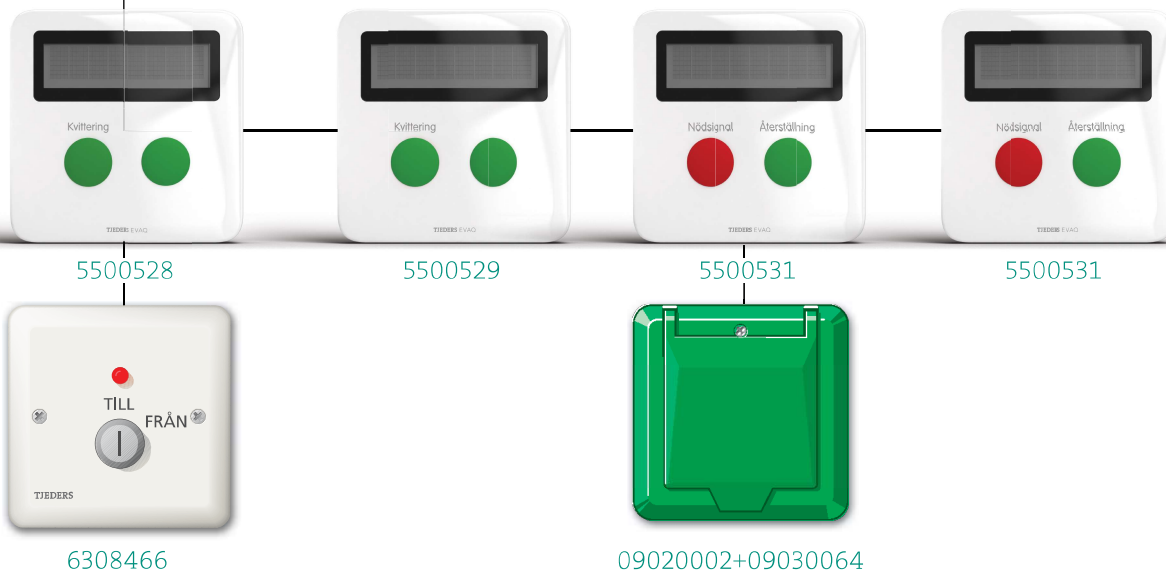

# EVAQ® Nöd- /evakueringslarm

550531

Strömförsörjning

Komplett produktinformation hittar du på: [www.tjeders.se](http://www.tjeders.se)

## ■ Så här fungerar EVAQ®

Systemet styrs av en mindre centralenhet som kommunicerar med valfritt antal anropsapparater utplacerade i anläggningen. När ett larm går visas en unik text på displayen var personen som är i nöd befinner sig.